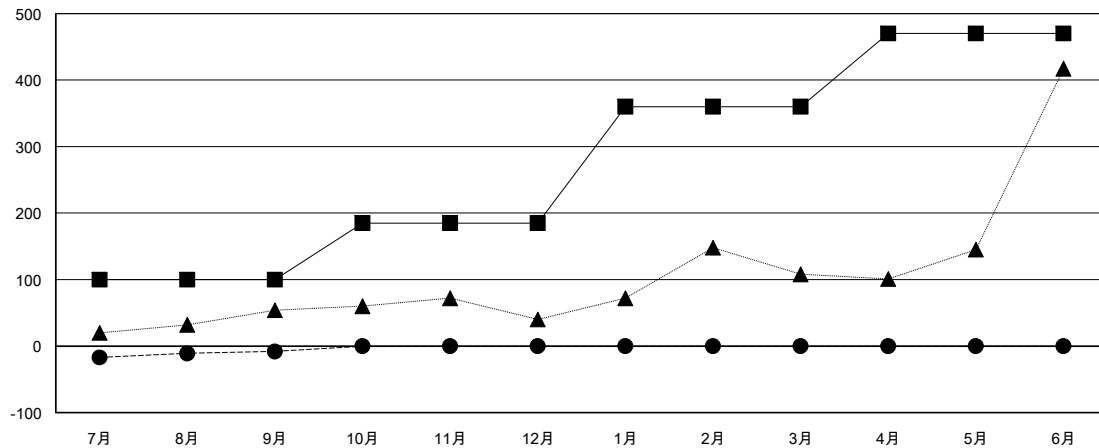

MONTHLY MEMBERSHIP PROGRESS REPORT

District 333 E

Results as of: 09/30/2018

GMT: MASAYOSHI MARUYAMA, YASUHISA NAKAMURA

地域 JAPAN

GMT会則地域

| クラブ | | | | 名 | | | |
|---------------|--------|------|-------|---------------|--------|--------|---------------|
| 結果: 2018-2019 | | | | 結果: 2018-2019 | | | |
| 四半期 | 新クラブ目標 | 新クラブ | 解散クラブ | 四半期 | 会員純増目標 | 会員増強実績 | 退会者(転籍を含む) 実際 |
| 7月/8月/9月 | 0 | 0 | 0 | 7月/8月/9月 | 100 | 74 | 80 |
| 10月/11月/12月 | 1 | 0 | 0 | 10月/11月/12月 | 85 | 0 | 0 |
| 1月/2月/3月 | 1 | 0 | 0 | 1月/2月/3月 | 175 | 0 | 0 |
| 4月/5月/6月 | 0 | 0 | 0 | 4月/5月/6月 | 110 | 0 | 0 |

新クラブ目標及び実績累計

会員目標及び実績累計

| | | |
|---|--------------------------------------|---|
| 解散クラブ: 0 | 36 CLUBS OF 81 一名以上の新会員を登録 | 男女別 男性 3,246 (65.91%) 女性 1,679 (34.09%) 女性%年度目標: 50% |
| 退会者 物故会員 6 クラブ解散 0 その他 74 合計 80 | 会員累計データを見るには、ここをクリック | 世帯主/家族会員合計 3,201 国際会費半額の家族会員 1,996 |